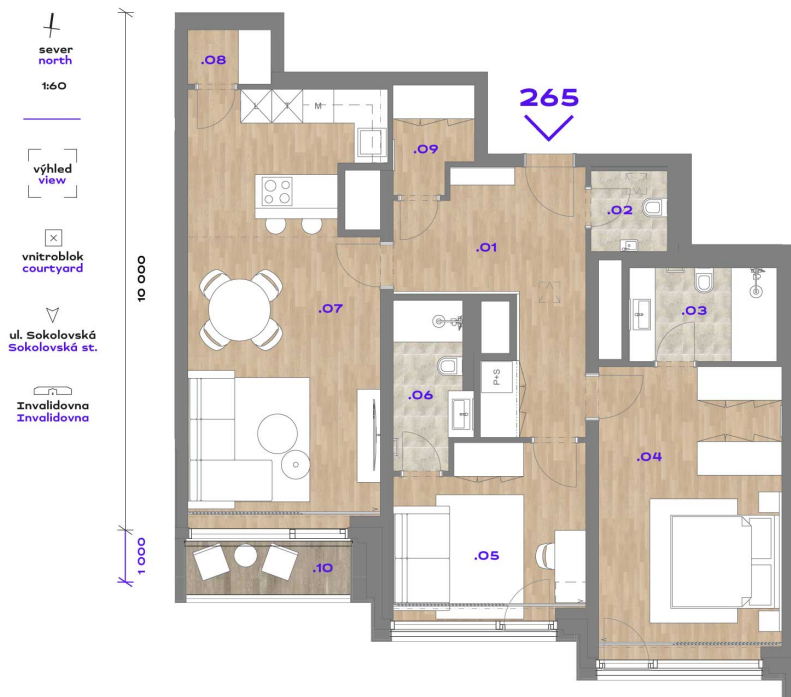

F

R

G

M

N

T

byť č.

265**3+KK - 92.2 m² - 6 . NP - J**

číslo	místnost	m ²
265.1	Chodba	13,20
265.2	WC	2,40
265.3	Koupelna + WC	5,20
265.4	Pokoj	20,00
265.5	Pokoj	11,90
265.6	Koupelna + WC	4,50
265.7	Pokoj s kuchyňským koutem	30,60
265.8	Komora	1,70
265.9	Komora	2,70
obytná plocha jednotky		92,20
podlahová plocha jednotky		92,20
265.10	Lodžie	3,40